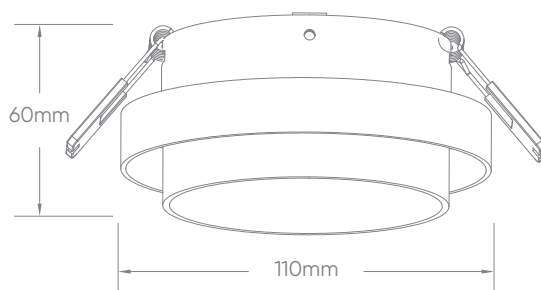

Светильники встраиваемые точечные под лампу GX53

Feron

Материал: алюминий + акрил

DL508

Размер: DxH,mm (Ø110x60)

Монтажный размер: D1xH1,mm (Ø95x22)

арт.51668
белый

арт.51669
черный